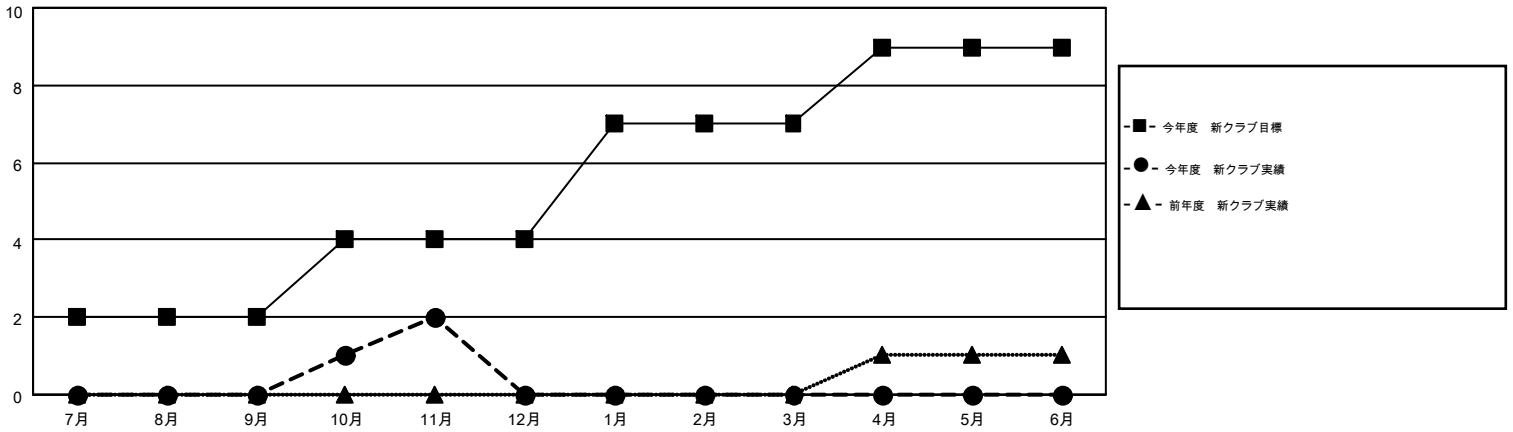

MONTHLY MEMBERSHIP PROGRESS REPORT

Results as of: 11/30/2014

Multiple District 336

LOCATION: JAPAN

GMT: CHIKAO SUZUKI

GMT会則地域 5-Jap

クラブ					名				
結果: 2014-2015					結果: 2014-2015				
四半期	新クラブ目標	新クラブ	解散クラブ	純増/減	四半期	新会員目標	チャーターメン バー/新会員	退会者	純増/減
7月/8月/9月	2	0	0	0	7月/8月/9月	405	563	278	285
10月/11月/12月	2	2	0	2	10月/11月/12月	235	249	118	131
1月/2月/3月	3	0	0	0	1月/2月/3月	225	0	0	0
4月/5月/6月	2	0	0	0	4月/5月/6月	-230	0	0	0

新クラブ目標及び実績累計