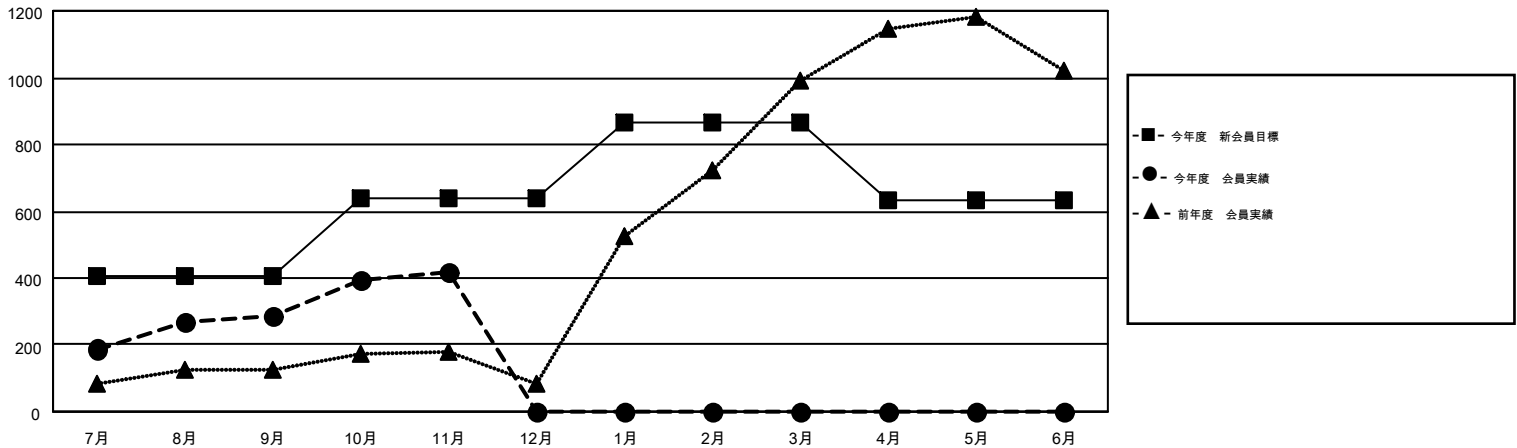

会員目標及び実績累計

解散クラブ: 0	275 CLUBS OF 443 一名以上の新会員を登録	男女別 男性 13,543 (83.39%) 女性 2,698 (16.61%)
退会者 物故会員 60 クラブ解散 0 その他 336 合計 396	健康診断データはこちら	家族会員 3,040 世帯主 1,412 世帯主以外 1,628